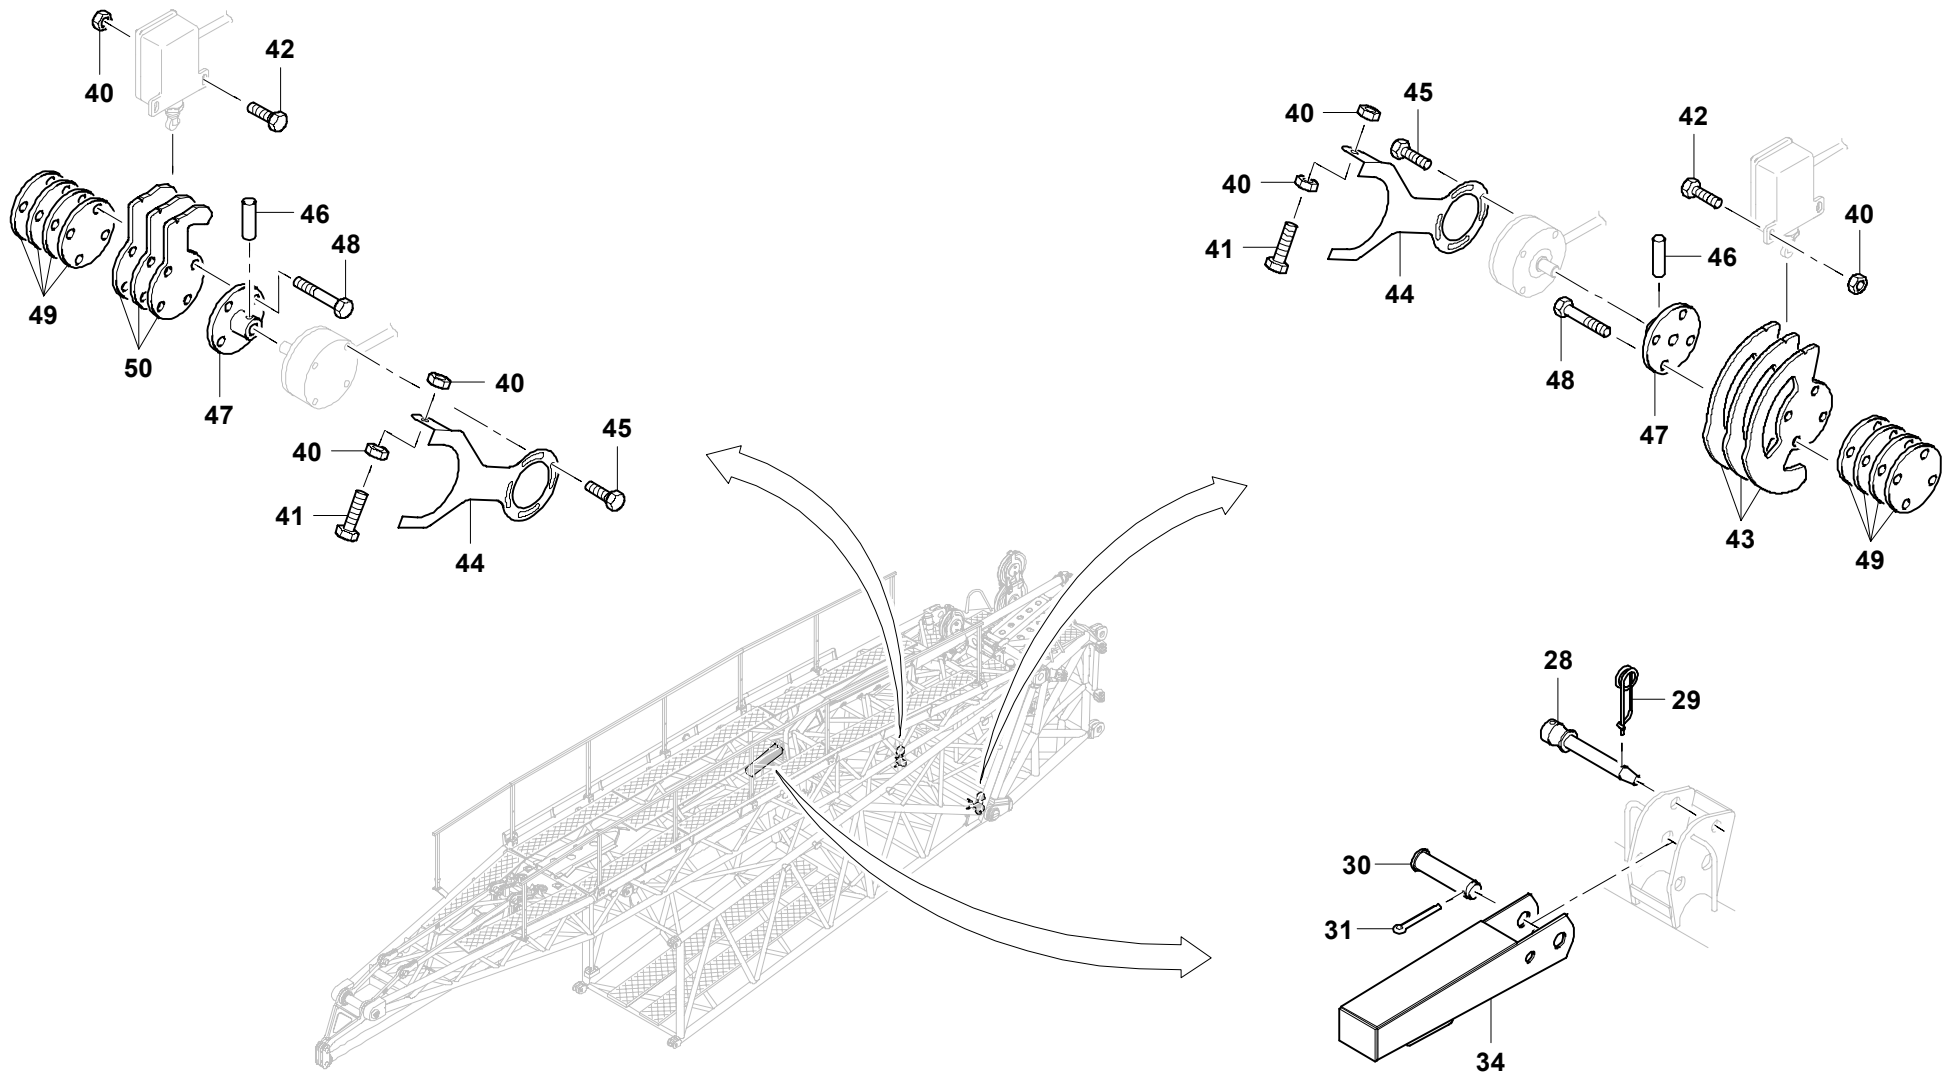

GROVE

GRUNDEINHEIT WIPPSPITZE EINBAUTEILE
 BASIC UNIT FLY JIB MOUNTING PARTS

BILDТАFEL
 PICTORIAL DISPLAY

GMK 6400
 BE 710
 G 173

07.11

3198781-ETL B

1/3

3198781-B-BL01-0711-0000

GROVE

GRUNDEINHEIT WIPPSPITZE EINBAUTEILE
 BASIC UNIT FLY JIB MOUNTING PARTS

BILDTAFEL
 PICTORIAL DISPLAY

GMK 6400
BE 710
G 173

07.11

3198781-ETL B

2/3

GROVE

GRUNDEINHEIT WIPPSPITZE EINBAUTEILE
BASIC UNIT FLY JIB MOUNTING PARTS

BILDTADEL
PICTORIAL DISPLAY

GMK 6400
BE 710
G 173

07.11

3198781-ETL B

3/3

3198781-B-BL03-0711-0000