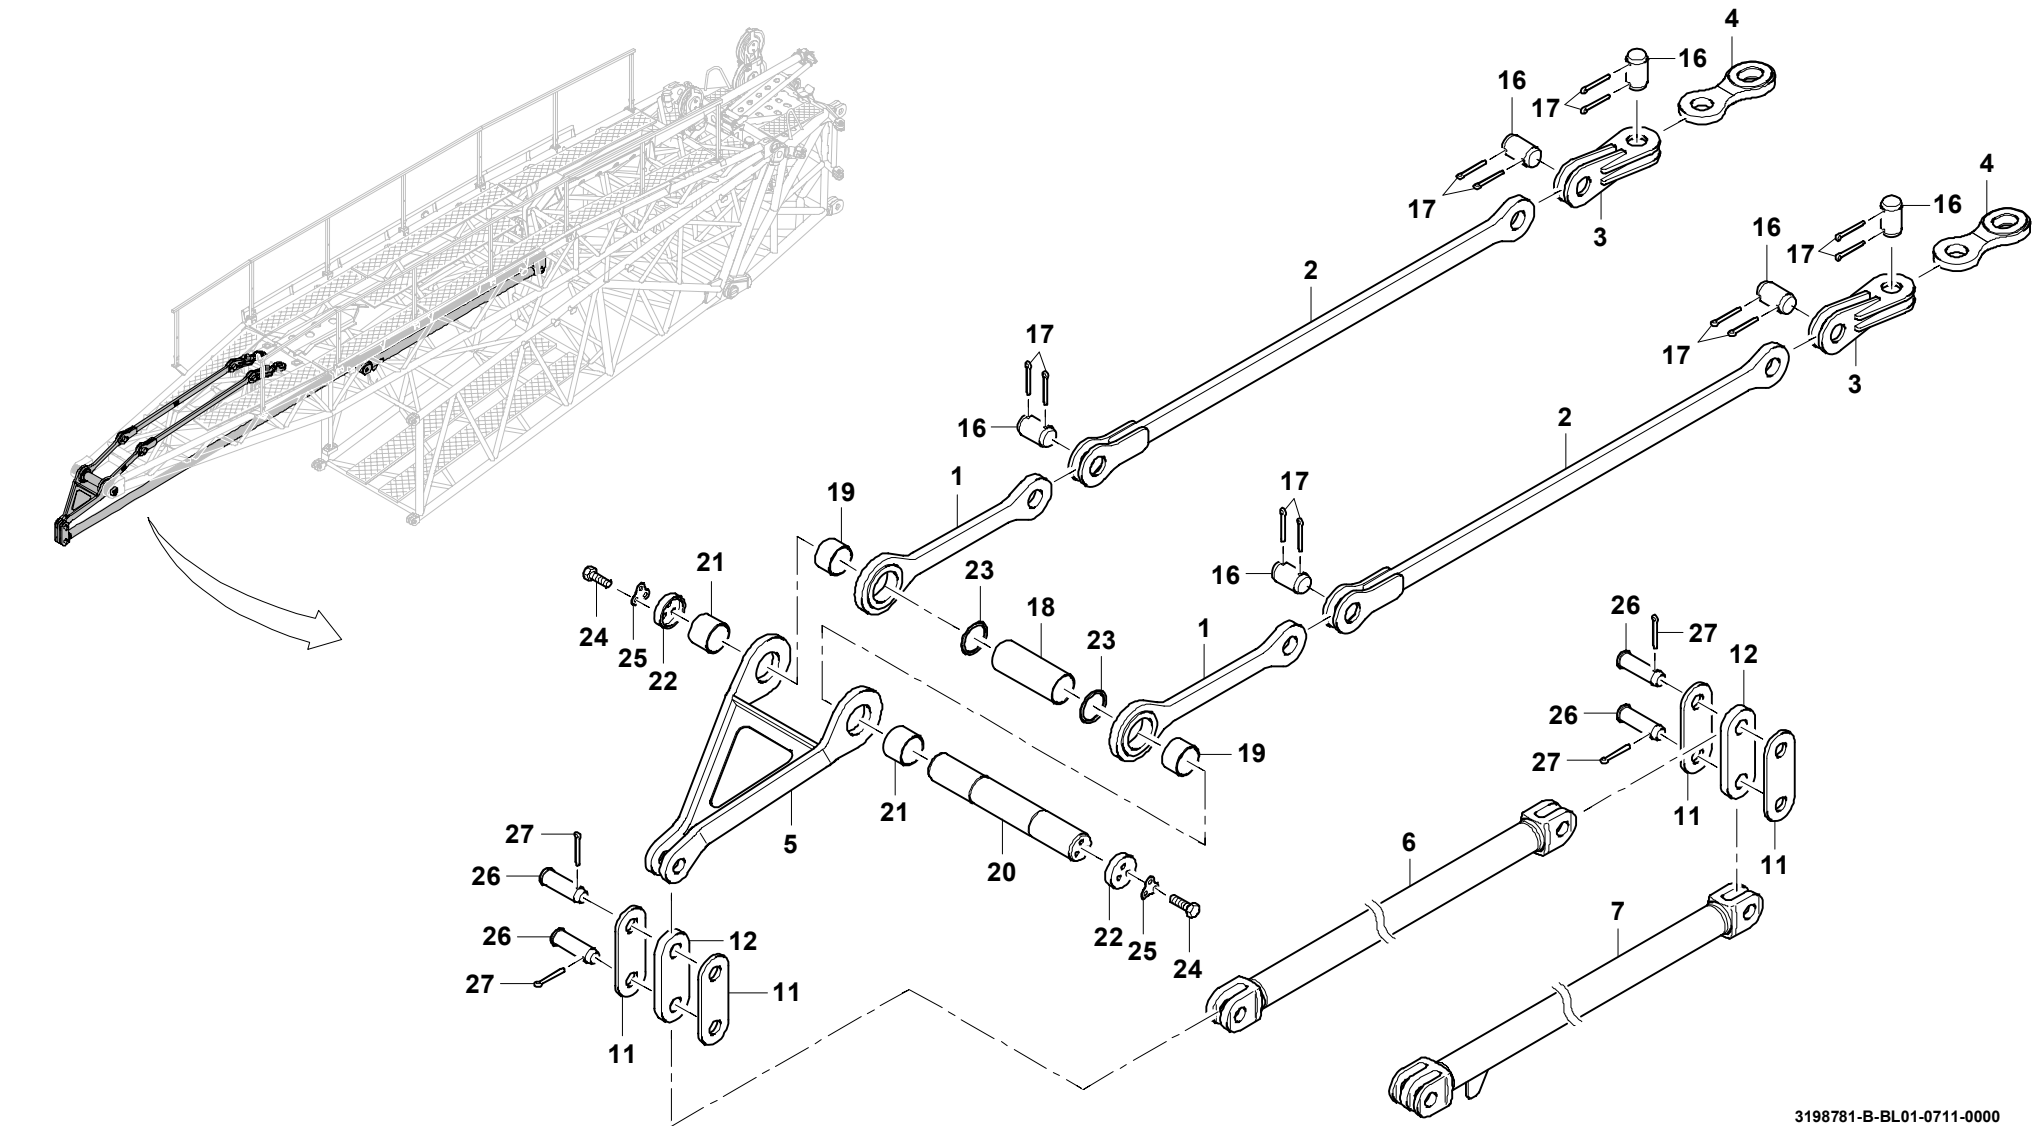

GROVE

GRUNDEINHEIT WIPPSPITZE EINBAUTEILE
 BASIC UNIT FLY JIB MOUNTING PARTS

BILDТАFEL
 PICTORIAL DISPLAY

GMK 6400
 BE 710
 G 173

07.11

3198781-ETL B

1/3

3198781-B-BL01-0711-0000

GROVE

GRUNDEINHEIT WIPPSPITZE EINBAUTEILE
 BASIC UNIT FLY JIB MOUNTING PARTS

BILDTAFEL
 PICTORIAL DISPLAY

GMK 6400
BE 710
G 173

07.11

3198781-ETL B

2/3

GROVE

GRUNDEINHEIT WIPPSPITZE EINBAUTEILE
BASIC UNIT FLY JIB MOUNTING PARTS

BILDTADEL
PICTORIAL DISPLAY

GMK 6400
BE 710
G 173

07.11

3198781-ETL B

3/3

3198781-B-BL03-0711-0000