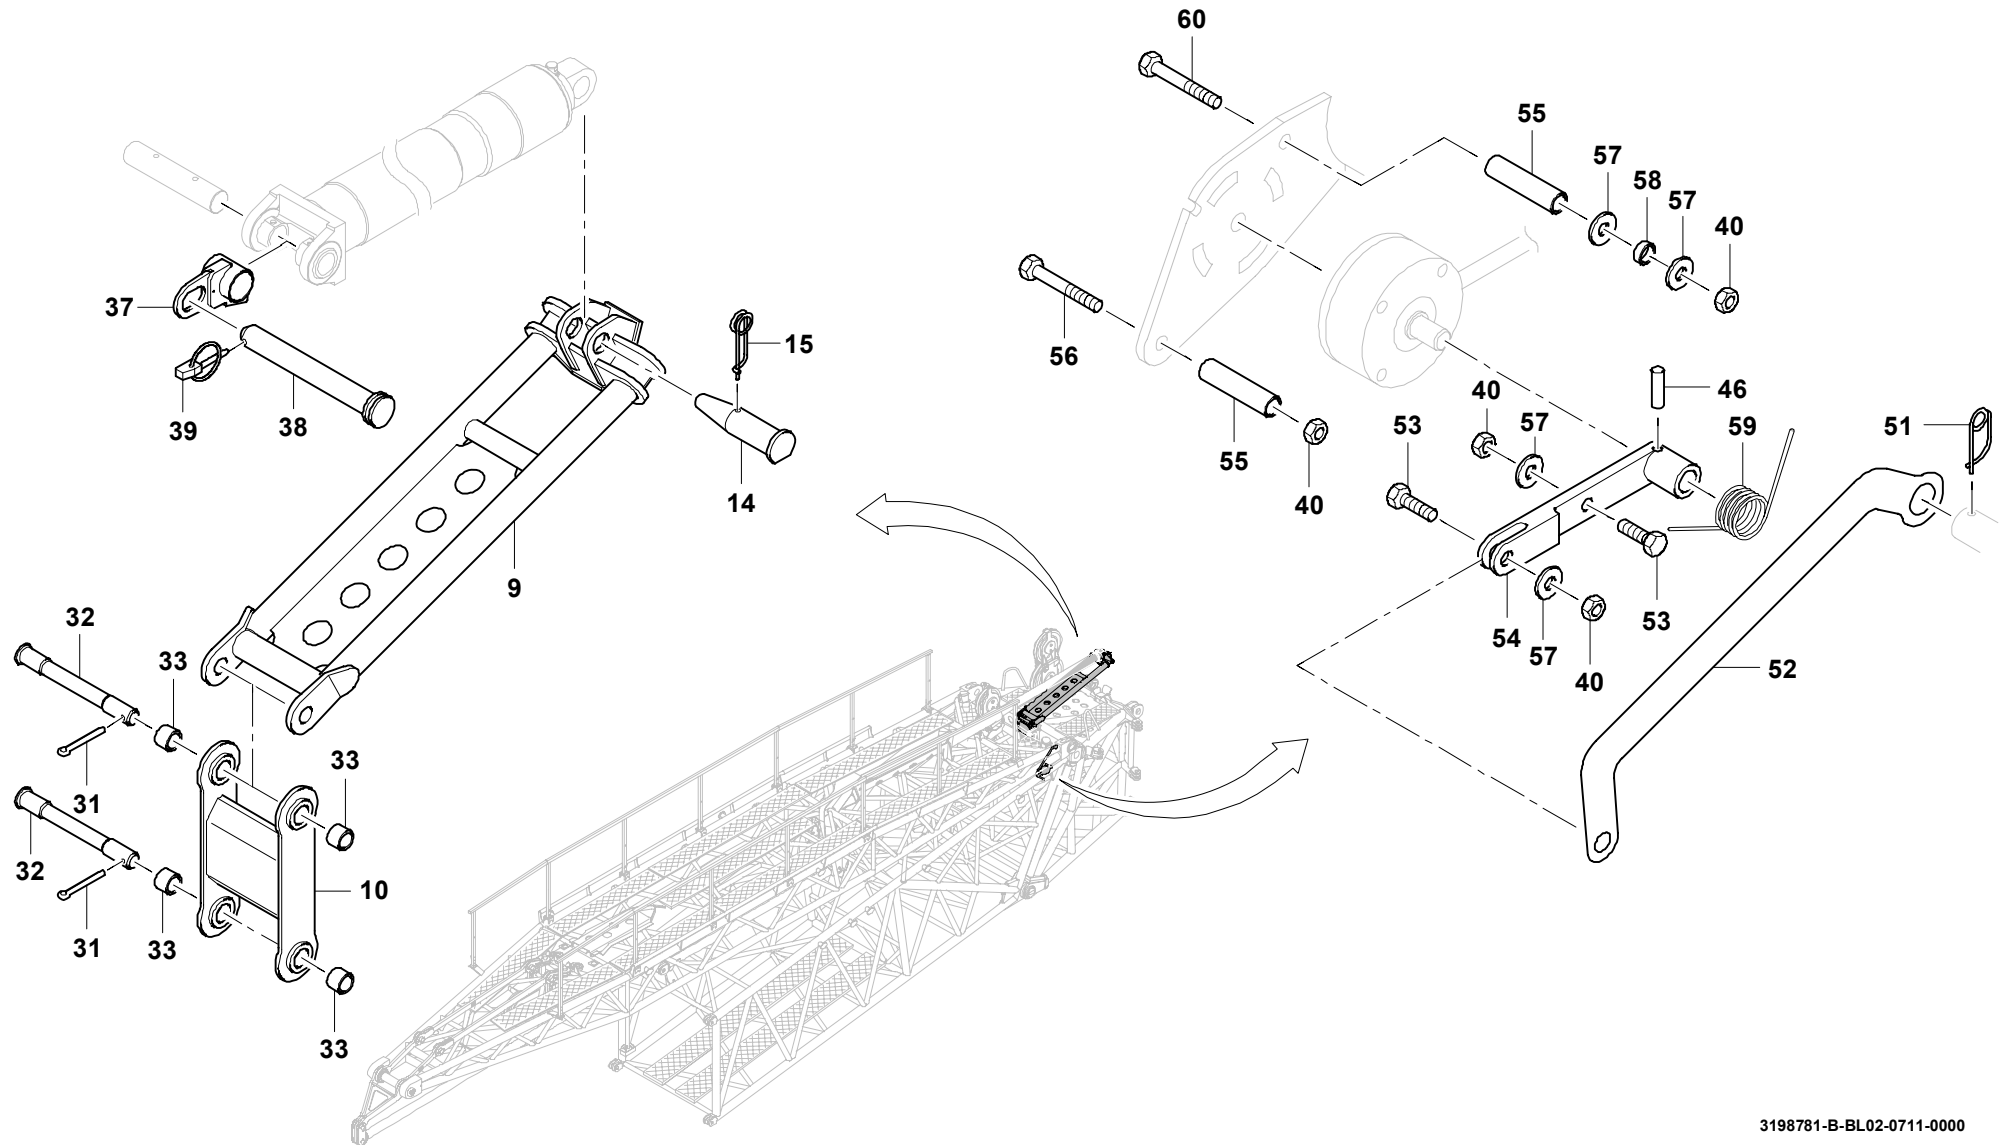

GROVE

GRUNDEINHEIT WIPPSPITZE EINBAUTEILE
 BASIC UNIT FLY JIB MOUNTING PARTS

BILDТАFEL
 PICTORIAL DISPLAY

GMK 6400
 BE 710
 G 173

07.11

3198781-ETL B

1/3

3198781-B-BL01-0711-0000

GROVE

GRUNDEINHEIT WIPPSPITZE EINBAUTEILE
 BASIC UNIT FLY JIB MOUNTING PARTS

BILDTAFEL
 PICTORIAL DISPLAY

GMK 6400
BE 710
G 173

07.11

3198781-ETL B

2/3

GROVE

GRUNDEINHEIT WIPPSPITZE EINBAUTEILE
BASIC UNIT FLY JIB MOUNTING PARTS

BILDTADEL
PICTORIAL DISPLAY

GMK 6400
BE 710
G 173

07.11

3198781-ETL B

3/3

3198781-B-BL03-0711-0000